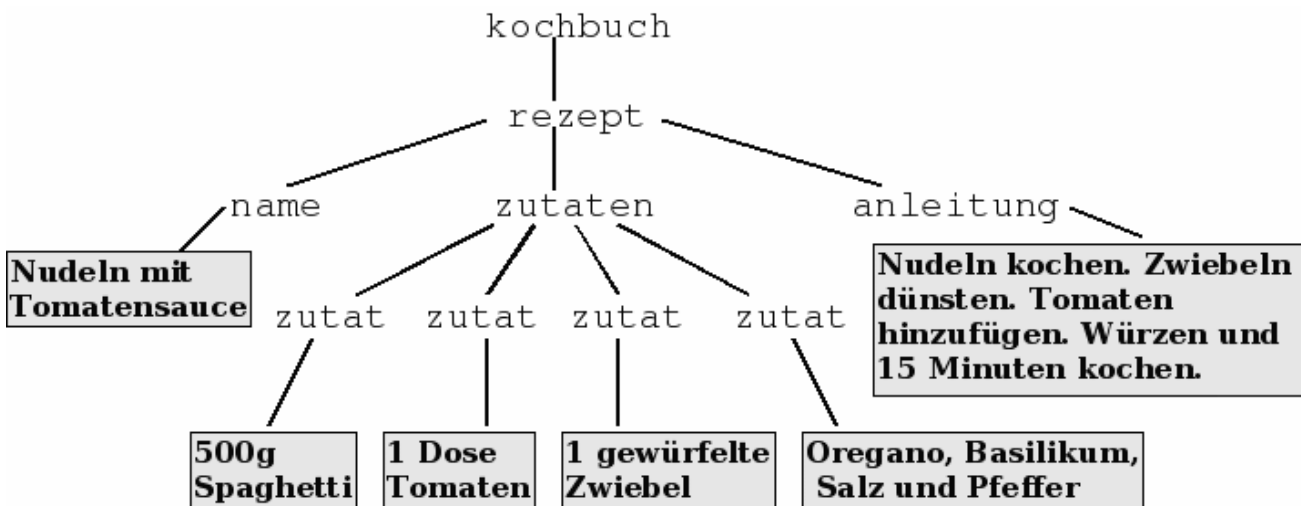

Vorlesung Grundlagen der Programmiersprachen Sommer 2004 - Lösung zu Blatt 3

Lösung zu Aufgabe 6

```
selection ::= 'SELECT' cols 'FROM' table where ';'
cols      ::= '*'
cols      ::= colseq
colseq    ::= colseq ',' ident
colseq    ::= ident
table     ::= ident
where     ::=
where     ::= 'WHERE' WhereExpr
```

Lösung zu Aufgabe 7

a) Baumdarstellung des XML-Textes:

b) Kontextfreie Grammatik, die korrekt strukturierte Bäume für solche Kochbücher definiert:

```
kochbuch ::= rezept*
rezept   ::= name zutaten anleitung
name     ::= PCDATA
zutaten  ::= zutat*
zutat    ::= PCDATA
anleitung ::= PCDATA
```

c) DTD zur kontextfreien Grammatik:

```
<!ELEMENT kochbuch (rezept*)>
<!ELEMENT rezept (name, zutaten, anleitung)>
<!ELEMENT name (#PCDATA)>
<!ELEMENT zutaten (zutat+)>
<!ELEMENT zutat (#PCDATA)>
<!ELEMENT anleitung (#PCDATA)>
```

d) Erweiterung der Dokumenttypdefinition:

```

<!ELEMENT kochbuch (rezept*)>
<!ELEMENT rezept (name, zutaten, anleitung, dazu)>
<!ELEMENT name (#PCDATA)>
<!ELEMENT zutaten (zutat+)>
<!ELEMENT zutat (#PCDATA)>
<!ELEMENT anleitung (#PCDATA)>
<!ELEMENT dazu (#PCDATA)>